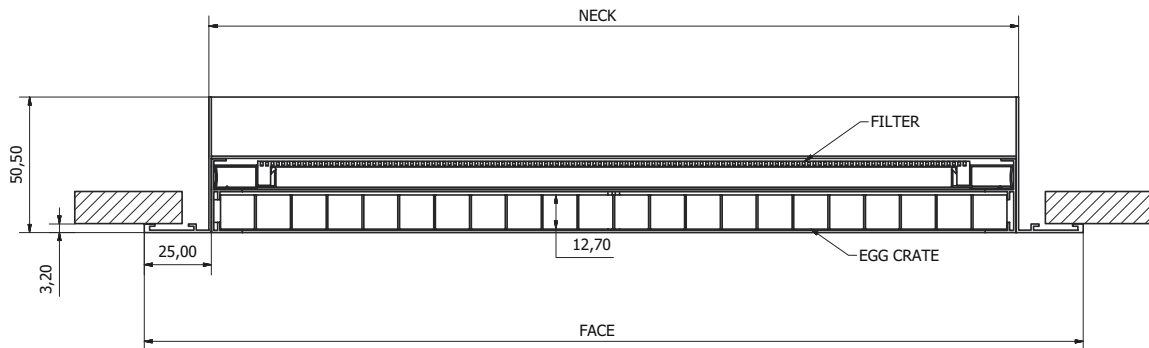

Filters are available upon request.

EGG CRATE GRILLES

Eggcrate Grille - Hinged Filter

Item #	Sizes Available/Dimensions			
	Nominal Neck Size		Face Size	
	mm	inch	mm	inch
245225	300 × 300	12" × 12"	347 × 347	14" × 14"
244132	400 × 400	16" × 16"	447 × 447	18" × 18"
244135	500 × 400	20" × 16"	547 × 447	22" × 18"
244398	500 × 500	20" × 20"	547 × 547	22" × 22"
247207	550 × 550	22" × 22"	595 × 595	23" × 23"
244040	600 × 300	26" × 12"	647 × 347	25" × 14"
247200	600 × 400	24" × 16"	647 × 447	25" × 18"
244042	600 × 450	26" × 18"	647 × 497	25" × 20"
244137	600 × 500	26" × 20"	647 × 547	25" × 22"
245230	600 × 550	26" × 22"	647 × 597	25" × 24"
245232	600 × 600	26" × 26"	647 × 647	25" × 25"
245231	650 × 550	26" × 22"	697 × 597	27" × 24"
245378	700 × 400	28" × 16"	747 × 447	29" × 18"
244311	700 × 500	28" × 20"	747 × 547	29" × 22"
245675	700 × 550	28" × 22"	747 × 597	29" × 24"
245678	700 × 700	28" × 28"	747 × 747	29" × 29"
247201	750 × 400	30" × 16"	797 × 447	31" × 18"
247202	750 × 450	30" × 18"	797 × 497	31" × 20"
245234	750 × 500	30" × 20"	797 × 547	31" × 22"
247203	750 × 550	30" × 22"	797 × 597	31" × 24"
244312	800 × 300	32" × 12"	847 × 347	33" × 14"
244313	800 × 350	32" × 14"	847 × 397	33" × 16"
245621	800 × 500	32" × 20"	847 × 547	33" × 22"
245623	800 × 600	32" × 26"	847 × 647	33" × 25"
245674	800 × 700	32" × 28"	847 × 747	33" × 29"
244645	850 × 600	34" × 26"	897 × 647	35" × 25"
247204	900 × 400	35" × 16"	947 × 447	37" × 18"
244045	900 × 450	35" × 18"	947 × 497	37" × 20"
247206	900 × 500	35" × 20"	947 × 547	37" × 22"
247205	900 × 550	35" × 22"	947 × 597	37" × 24"
244109	900 × 600	35" × 26"	947 × 647	37" × 25"
245437	1000 × 400	39" × 16"	1047 × 447	41" × 18"
245426	1100 × 500	43" × 20"	1147 × 547	45" × 22"
247208	1150 × 550	45" × 45"	1195 × 595	47" × 24"
245379	1200 × 400	47" × 16"	1247 × 447	49" × 18"