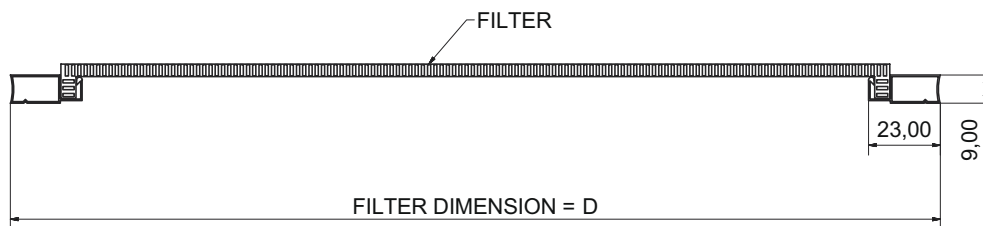

Filters are available upon request.

EGG CRATE GRILLES

Eggcrate Grille - Hinged Filter

Item #	Sizes Available/Dimensions			
	Nominal Neck Size		Face Size	
	mm	inch	mm	inch
245225	300 × 300	12" × 12"	347 × 347	14" × 14"
244132	400 × 400	16" × 16"	447 × 447	18" × 18"
244135	500 × 400	20" × 16"	547 × 447	22" × 18"
244398	500 × 500	20" × 20"	547 × 547	22" × 22"
247207	550 × 550	22" × 22"	595 × 595	23" × 23"
244040	600 × 300	26" × 12"	647 × 347	25" × 14"
247200	600 × 400	24" × 16"	647 × 447	25" × 18"
244042	600 × 450	26" × 18"	647 × 497	25" × 20"
244137	600 × 500	26" × 20"	647 × 547	25" × 22"
245230	600 × 550	26" × 22"	647 × 597	25" × 24"
245232	600 × 600	26" × 26"	647 × 647	25" × 25"
245231	650 × 550	26" × 22"	697 × 597	27" × 24"
245378	700 × 400	28" × 16"	747 × 447	29" × 18"
244311	700 × 500	28" × 20"	747 × 547	29" × 22"
245675	700 × 550	28" × 22"	747 × 597	29" × 24"
245678	700 × 700	28" × 28"	747 × 747	29" × 29"
247201	750 × 400	30" × 16"	797 × 447	31" × 18"
247202	750 × 450	30" × 18"	797 × 497	31" × 20"
245234	750 × 500	30" × 20"	797 × 547	31" × 22"
247203	750 × 550	30" × 22"	797 × 597	31" × 24"
244312	800 × 300	32" × 12"	847 × 347	33" × 14"
244313	800 × 350	32" × 14"	847 × 397	33" × 16"
245621	800 × 500	32" × 20"	847 × 547	33" × 22"
245623	800 × 600	32" × 26"	847 × 647	33" × 25"
245674	800 × 700	32" × 28"	847 × 747	33" × 29"
244645	850 × 600	34" × 26"	897 × 647	35" × 25"
247204	900 × 400	35" × 16"	947 × 447	37" × 18"
244045	900 × 450	35" × 18"	947 × 497	37" × 20"
247206	900 × 500	35" × 20"	947 × 547	37" × 22"
247205	900 × 550	35" × 22"	947 × 597	37" × 24"
244109	900 × 600	35" × 26"	947 × 647	37" × 25"
245437	1000 × 400	39" × 16"	1047 × 447	41" × 18"
245426	1100 × 500	43" × 20"	1147 × 547	45" × 22"
247208	1150 × 550	45" × 45"	1195 × 595	47" × 24"
245379	1200 × 400	47" × 16"	1247 × 447	49" × 18"