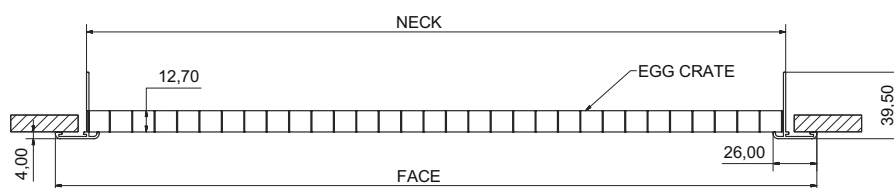

EGG CRATE GRILLES

Eggcrate Grille - Loose Core

Item #	Nominal Neck Size		Face Size	
	mm	inch	mm	inch
244029	150 × 150	6" × 6"	182 × 182	8" × 8"
244030	200 × 200	8" × 8"	232 × 232	10" × 10"
244031	250 × 250	10" × 10"	282 × 282	12" × 12"
244032	300 × 300	12" × 12"	332 × 332	14" × 14"
244033	350 × 350	14" × 14"	382 × 382	16" × 16"
244038	400 × 400	16" × 16"	432 × 432	18" × 18"
244034	450 × 450	18" × 18"	482 × 482	20" × 20"
244572	500 × 500	20" × 20"	532 × 532	22" × 22"
244037	563 × 263	22" × 10"	595 × 295	23" × 12"
244035	563 × 563	22" × 22"	595 × 595	23" × 23"
245188	600 × 300	24" × 12"	632 × 332	25" × 14"
244482	600 × 400	24" × 16"	632 × 432	25" × 18"
244592	600 × 450	24" × 18"	632 × 482	25" × 20"
244591	900 × 500	35" × 20"	932 × 532	37" × 22"
244036	1163 × 563	46" × 22"	1195 × 595	47" × 23"