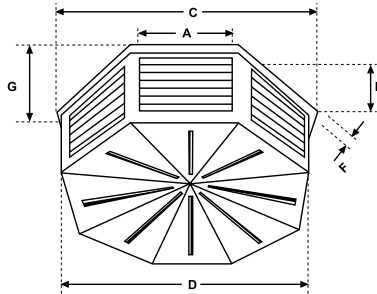

Accessories - Stop End

Stop End

Sizes Available/Dimensions				
Item #	Colour	Size		
		mm	inch	
442924	Plain	550 x 550	22" x 22"	

Accessories - Plenums

Plenum ACP 2
4 Way Metal

SIZE

ACP 1	No.1.	2500 L/sec
ACP 2	No.2	3889 L/sec
ACP 3	No.3.	5000 L/sec

ACP 1 & 2

Plenum ACP 3
8 Way Plastic

ACP 3

Dimensions

	ACP 1	ACP 2	ACP 3
A	560	560	350
B	155	270	240
C	780	890	1100
D	720	820	960
E	30	30	40
F	30	35	35
G	170	290	310

Evaporative Accessories - Plenums

Sizes Available	
Item #	Description
242624	Plenum ACP 1
242625	Plenum ACP 2
242626	Plenum ACP 3