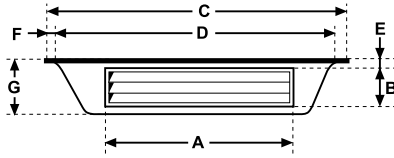

Accessories - Stop End

Stop End

Sizes Available/Dimensions				
Item #	Colour	Size		
		mm	inch	
442924	Plain	550 x 550	22" x 22"	

Accessories - Plenums

Plenum ACP 2
4 Way Metal

SIZE

ACP 1	No.1.	2500 L/sec
ACP 2	No.2	3889 L/sec
ACP 3	No.3.	5000 L/sec

ACP 1 & 2

Plenum ACP 3
8 Way Plastic

ACP 3

Dimensions

	ACP 1	ACP 2	ACP 3
A	560	560	350
B	155	270	240
C	780	890	1100
D	720	820	960
E	30	30	40
F	30	35	35
G	170	290	310

Evaporative Accessories - Plenums

Sizes Available	
Item #	Description
242624	Plenum ACP 1
242625	Plenum ACP 2
242626	Plenum ACP 3